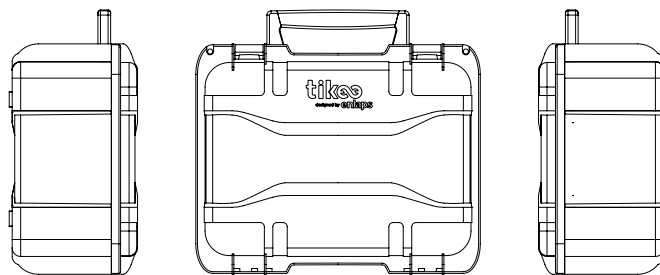

Valise de transport pour caméra Tikee et accessoires

Hard case for Tikee camera and accessories

Poids

Weight

Vide 1,98 kg
Empty 1,98 kg

Dimensions externes

External dimensions

40 x 30 x 16,8 cm (L x l x h)
40 x 30 x 16,8 cm (L x W x H)